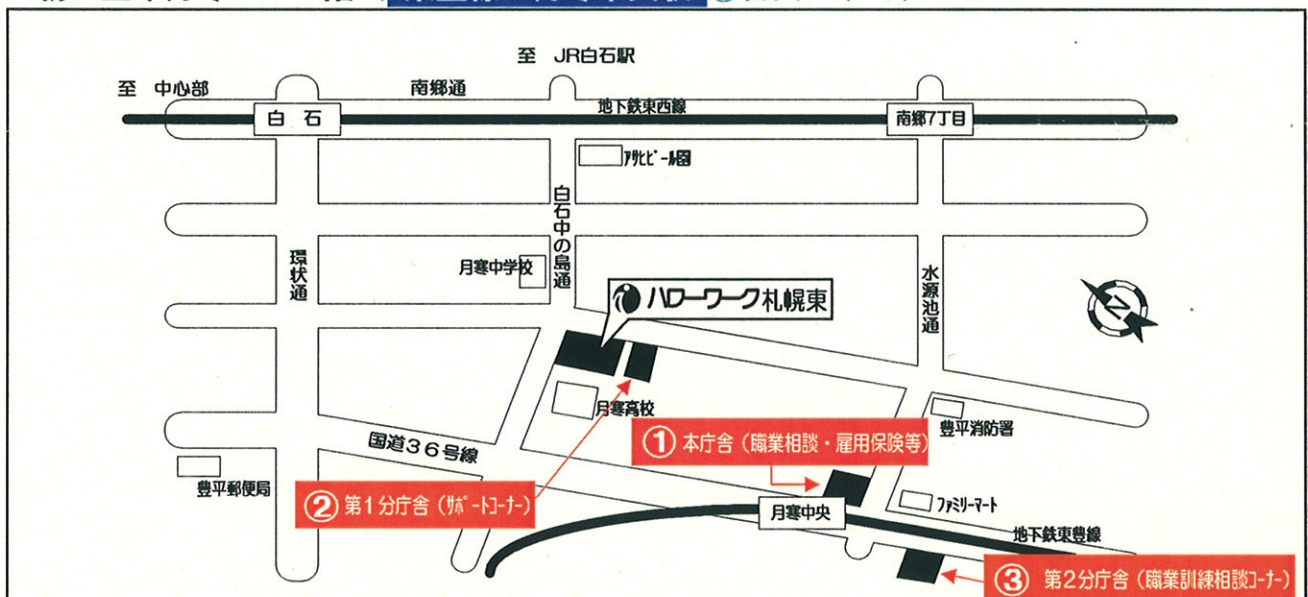

庁舎の一時移転のお知らせ

ハローワーク札幌東は、庁舎の建替えを行うことになりました。
移転後、約2年間は仮庁舎として3ヶ所に分かれて業務を行います。
ご迷惑をおかけしますが、よろしくお願いいたします。

移転日：平成22年10月12日（火）

※移転作業と同時に求人情報検索パソコンの入替えのため、下記の日程について閉庁させていただきます。ご理解とご協力をお願いいたします。

10月8日（金）17：15～19：00

10月9日（土）終日

① 仮庁舎（本庁舎）～ 職業相談・求人検索・雇用保険・従業員募集

札幌市豊平区月寒中央通7丁目6-20（駐車場はありません）

JA月寒中央ビル2階（東豊線 月寒中央駅 ③番出口すぐ）

※一部業務は下記の分庁舎（②、③）での取扱いとなりますが、事前に求職登録または予約が必要となりますので、仮庁舎（①）の「職業相談窓口」でご相談ください。

② 第1分庁舎～サポートコーナー（就職支援セミナー、面接トレーニング、興味検査等）

札幌市豊平区月寒東1条3丁目2-14（駐車可能台数 10台程度）

現在の庁舎の隣です

③ 第2分庁舎～職業訓練相談コーナー

札幌市豊平区月寒中央通8丁目1-10（駐車場はありません）

朝日生命月寒ビル1階（東豊線 月寒中央駅 ④番出口すぐ）

なお、本庁舎・第2分庁舎はいずれも駐車禁止区域ですので、市営地下鉄等の公共交通機関をご利用のうえご来所下さいますようお願いいたします。